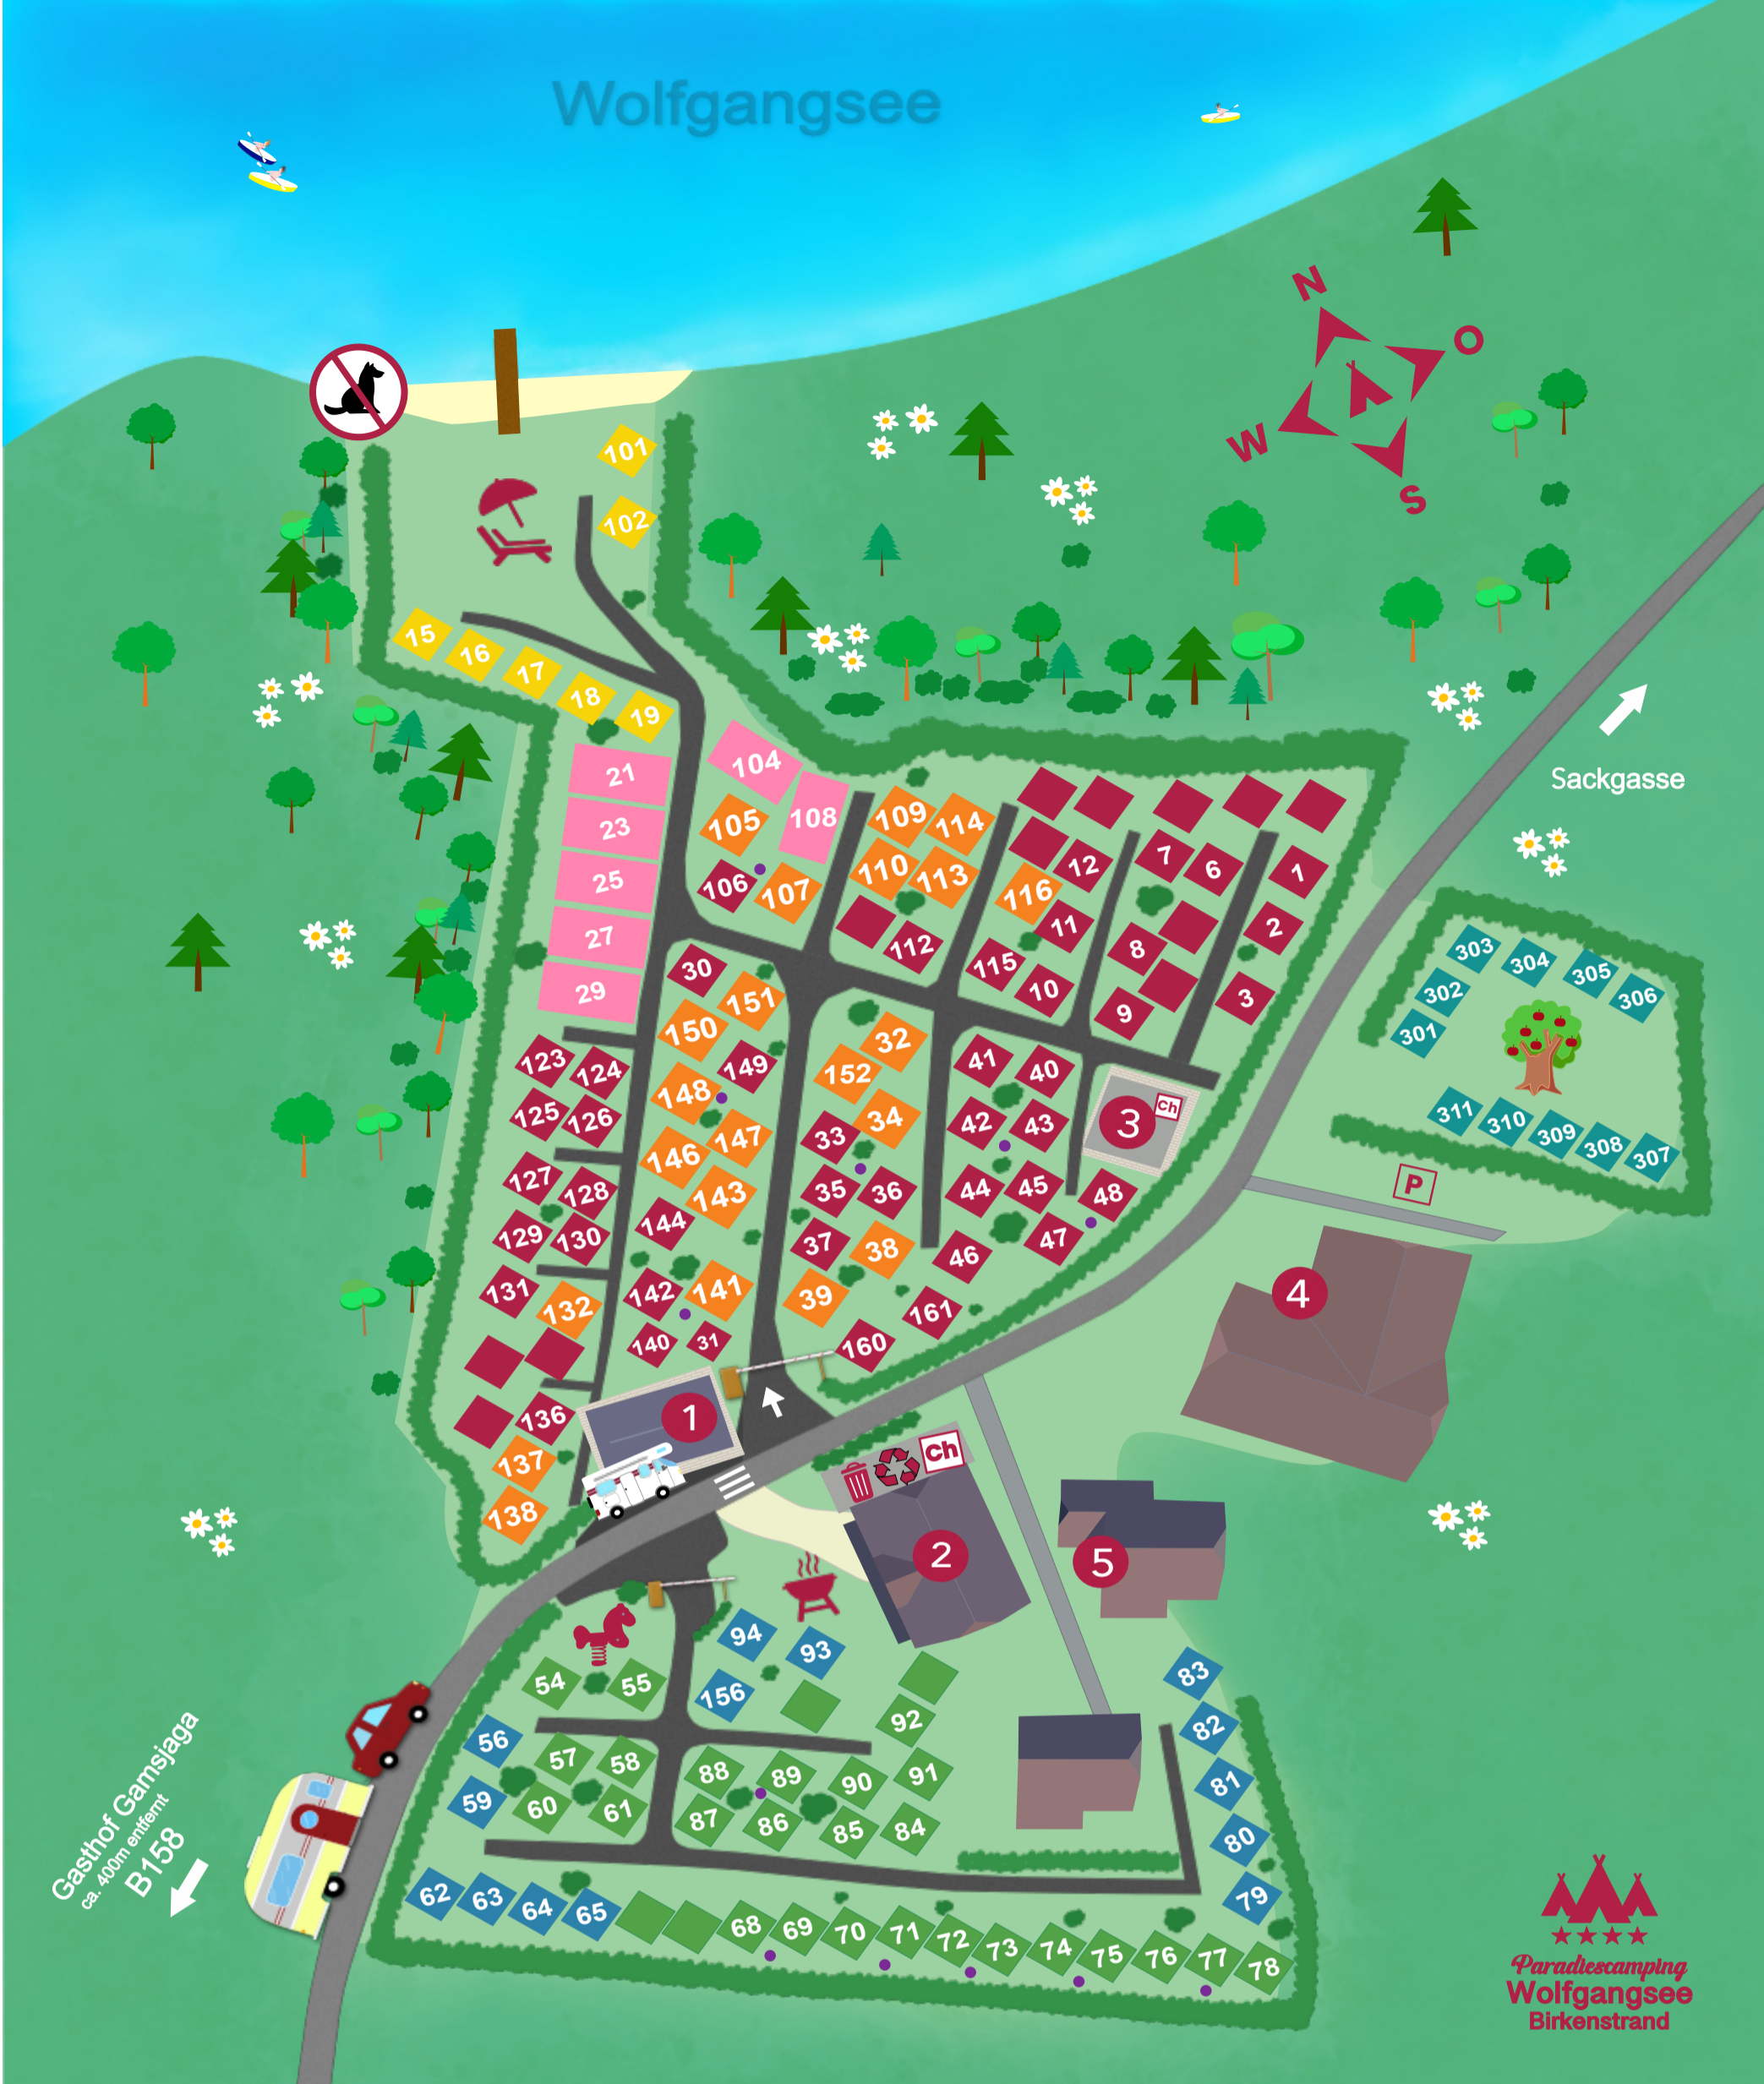

# Wolfgangsee

**1** Rezeption | Check-in Area  
kleiner Laden | Verleihe

**2** Hauptsanitär  

**3** Sanitär Seeseite  

**4** Haus Wolfgangsee

**5** Ferienhaus

 Müllinsel & Recycling

 Grillplatz

 Parkplatz Haus Wolfgangsee

 **Strandparadies**  
Strom, Frischwasser- & Abwasseranschluss  
Keine Zelte/Zeltwagen/Beistellzelte möglich

 **Kaiser Plätze (ab 125-150m<sup>2</sup>)**  
Strom, Frischwasser- & Abwasseranschluss  
Keine Zelte/Zeltwagen/Beistellzelte möglich

 **Wiesen Plätze**  
Strom, Frischwasser Anschluss

 **Apfelwiese**  
Strom, Frischwasser Anschluss

 Das Wasser ist am gesamten Campingareal trinkbar und ist bestes Quellwasser aus unserer eigenen Quelle.

The water is drinkable throughout the camping area and is the best spring water from our own spring.